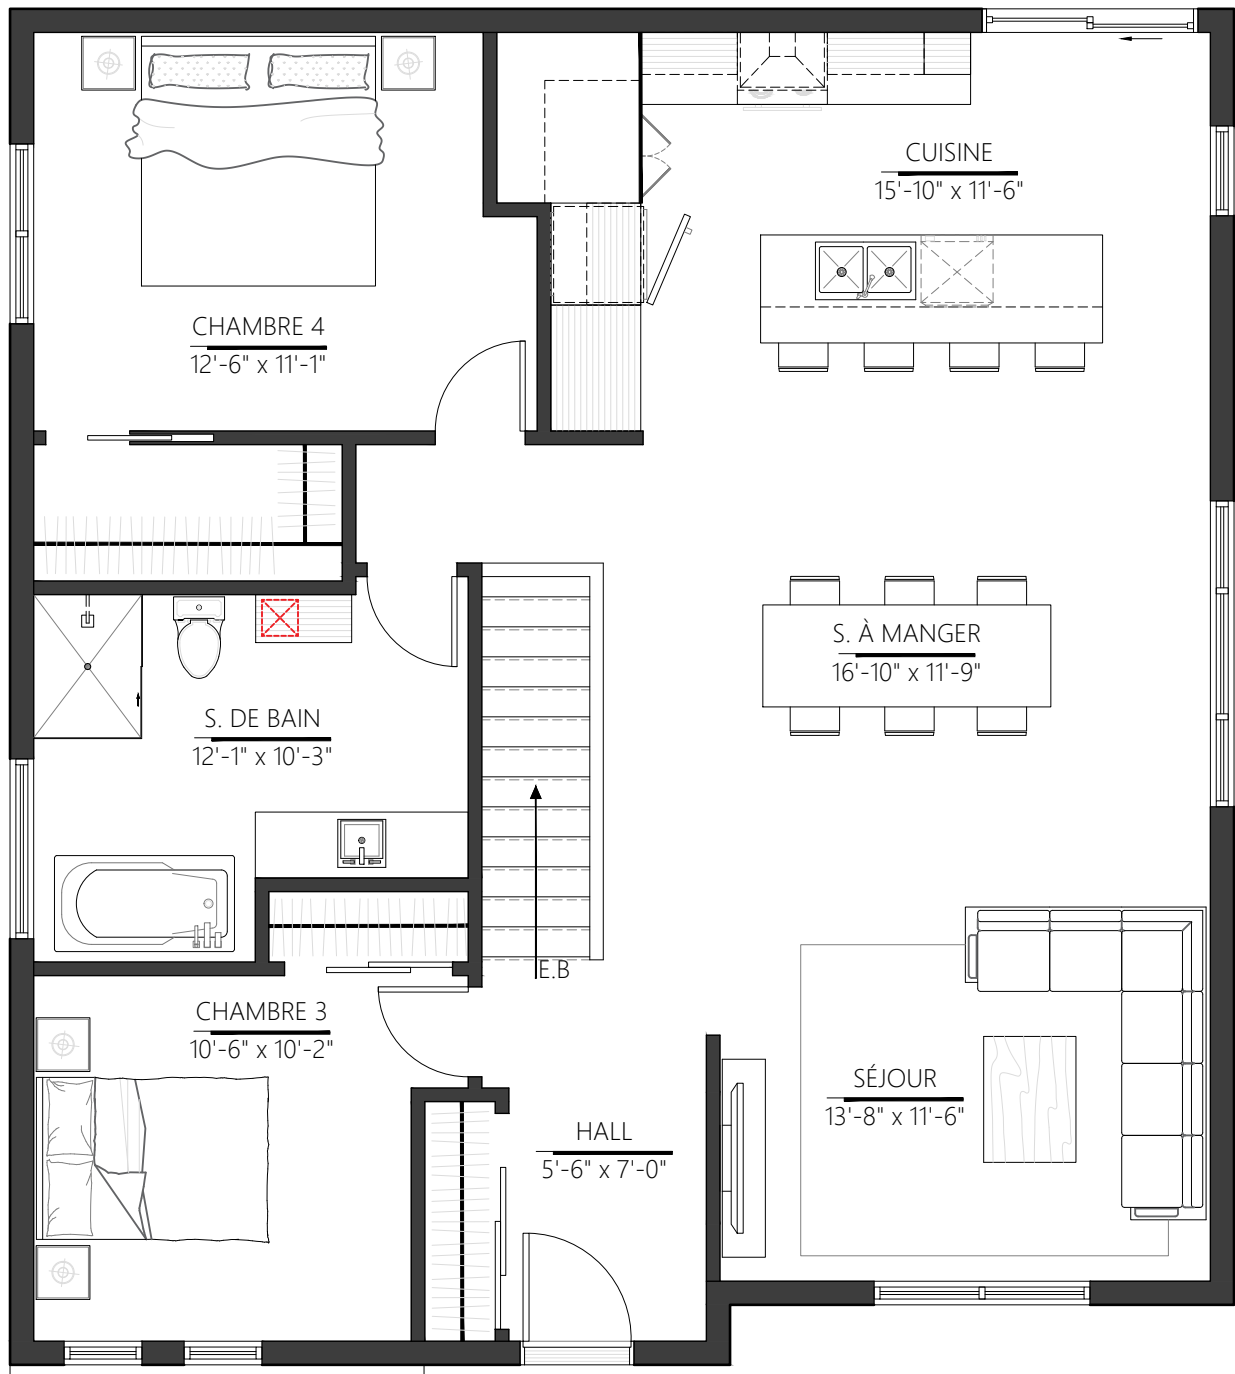

PLAN DU REZ-DE-CHAUSSÉE

Option no. 1

COLLECTION : URBAINE

MODELE : HERITAGE

VERSION : UH-101

SUPERFICIE : 1 250 P.C

PLAN DU REZ-DE-CHAUSSÉE

Option no. 2

COLLECTION : URBAINE

MODELE : HERITAGE

VERSION : UH-102

SUPERFICIE : 1 250 P.C