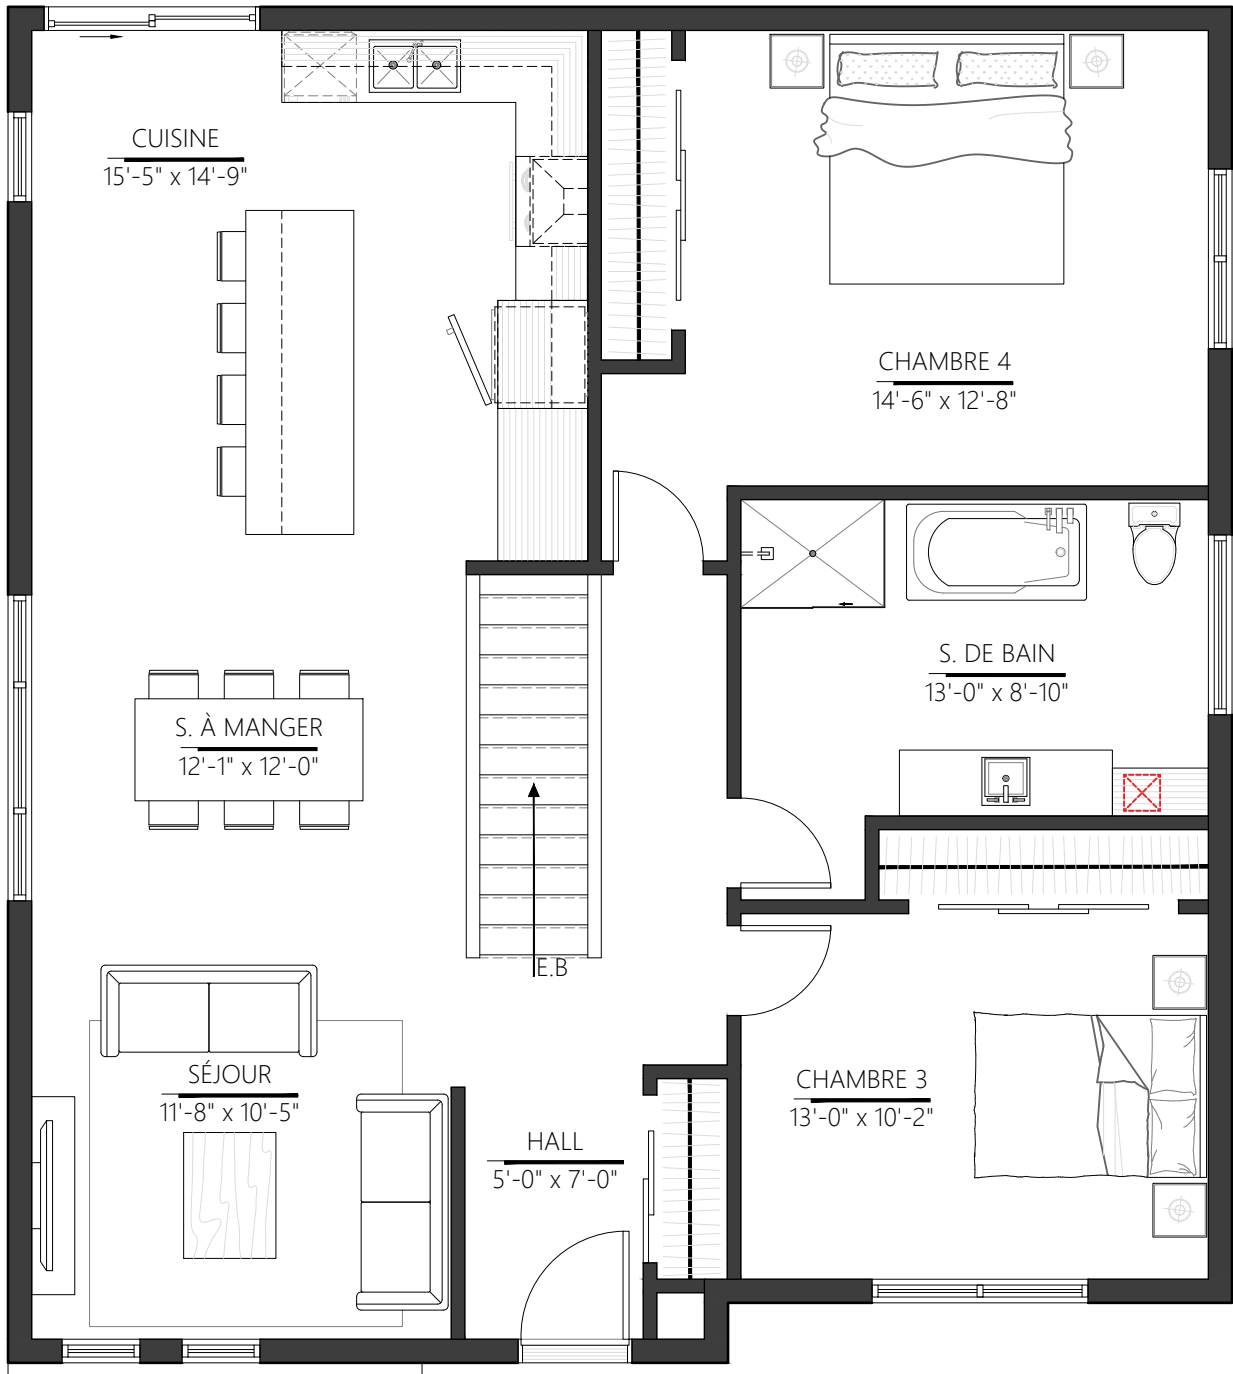

PLAN DU REZ-DE-CHAUSSÉE

Option no. 1

COLLECTION : URBAINE

MODELE : HERITAGE

VERSION : UH-101

SUPERFICIE : 1 250 P.C

PLAN DU REZ-DE-CHAUSSÉE

Option no. 2

COLLECTION : URBAINE

MODELE : HERITAGE

VERSION : UH-102

SUPERFICIE : 1 250 P.C